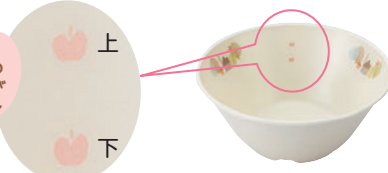

## 絵柄がはがれない印刷方法

絵柄は、二重成形(二層構造)の樹脂と樹脂の間に印刷するサンドイッチ構造になっています。そのため、絵柄のはがれや脱色がなく、美しさを長く保ちます。

## PEN樹脂 E-エポカル もりのうち(盛り付け目安つき)

ひと目で量がわかりやすく、盛り付けのサポートをしてくれます。

ボール・椀9アイテムに上下2つの容量の目安柄がついています。

洗浄機・消毒保管庫OK

盛り付けと指導の例(PNB-30Eの場合)

上の目安(容量250ml)で200g 下の目安(容量150ml)で130g

もりつけしやすい!

りんごのマークがめじるし