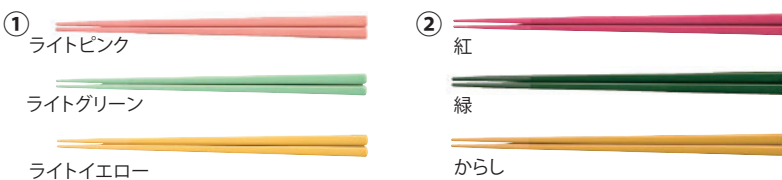

① ライトピンク

ライトグリーン

ライトイエロー

②

紅

緑

からし

※従来のPET箸がリニューアル。以前の箸と若干色が異なります。

耐熱PBT箸(角丸)

色をご指定下さい

漂白剤
酸素系
OK!

抗菌

コード	品番	サイズ	価格(税抜)
61110	H47	16.0cm	¥242 (¥220)
61111	H48	18.0cm	
61112	H49	19.5cm	¥253 (¥230)
61113	H51	21.0cm	¥264 (¥240)
61114	H52	22.5cm	¥286 (¥260)

うるみ

赤

あんず

黒

六角

PBT箸(六角)

色をご指定下さい

コード	品番	サイズ	価格(税抜)
61007	TH-160S	16.0cm	¥341 (¥310)
61008	TH-180S	18.0cm	¥352 (¥320)
61009	TH-195S	19.5cm	¥374 (¥340)

※TH-160S(16.0cm)は黒はありません。

六角

PBTダイアエコ六角はし 10膳セット

コード	サイズ	価格(税抜)
52126	13.0cm	¥6,270 (¥5,700)
52127	15.0cm	¥6,380 (¥5,800)

漂白剤
酸素系
OK!