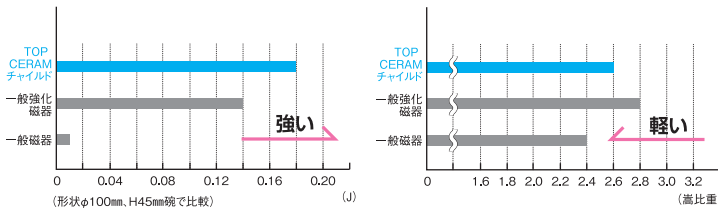

従来の食器とはココが違う!!

1. **① 軽いのに強い!** 一般的な強化磁器に比べてアルミナの配合を少なくして強度を保つことができるので、かさ比重の軽い強化磁器食器ができました。