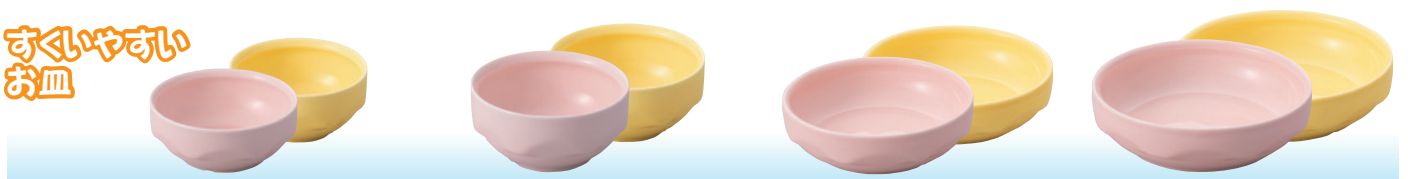

- 51444 深皿 YS-72LTP ● 51445 深皿 YS-73LTP ● 51446 深皿 YS-74LTP ● 51447 深皿 YS-75LTP
- 51464 深皿 YS-72LTY ● 51465 深皿 YS-73LTY ● 51466 深皿 YS-74LTY ● 51467 深皿 YS-75LTY
- φ 90×H43mm (160ml) φ 105×H43mm (230ml) φ 130×H40mm (350ml) φ 145×H40mm (450ml)
- ¥1,716 (税抜¥1,560) ¥1,804 (税抜¥1,640) ¥2,024 (税抜¥1,840) ¥2,321 (税抜¥2,110)

陶磁器 ユニバーサル

洗淨機・消毒保管庫OK

グッドデザイン賞も受賞。長く愛用される食器です。内側のせりあがりと外側に「ふち」がついていて、こぼれにくく持ちやすい。同じサイズでもサイズ違いでも、スタッキングOK! フチの球状の突起は欠けにくいように強度を持たせるための工夫です。