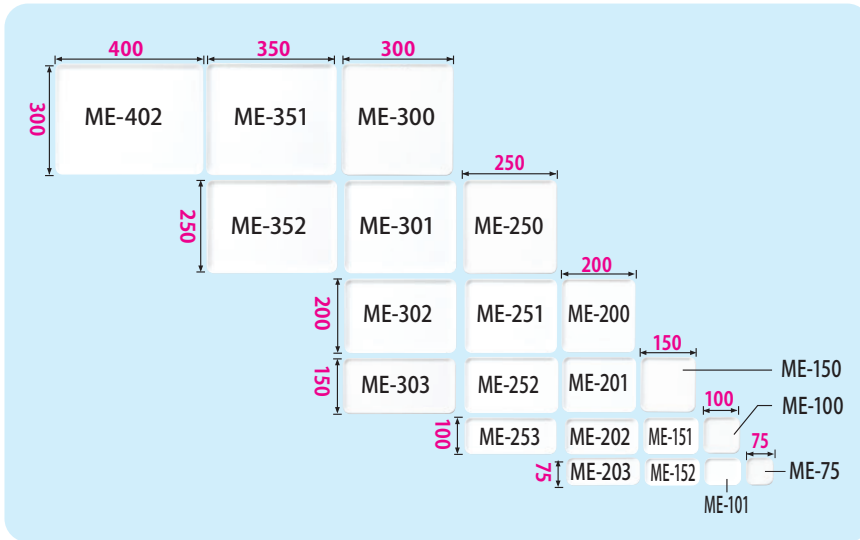

メレットシステムトレイ

サイズは大小**21**種。長方形**15**種、正方形は**6**種。

合理的なモジュールだから、組み合わせは数知れず合理的な機能性と上質のデザイン性を追求したシリーズです。手間を省いたシンプルな意匠からは、使用するたびに美と心地よさが感じ取れ、しっかりと手になじむ確かな使い心地も魅力です。

コード	品番	サイズ(mm)			価格(税抜)
		幅	奥行	高さ	
51107	ME-402	400	300	20	¥3,102 (¥2,820)
51108	ME-351	350	300	18	¥2,640 (¥2,400)
51109	ME-352		250	18	¥2,310 (¥2,100)
51110	ME-300	300	250	14	¥2,310 (¥2,100)
51112	ME-301		250	18	¥1,925 (¥1,750)
51113	ME-302		200	18	¥1,628 (¥1,480)
51114	ME-303	150	14	¥1,320 (¥1,200)	
51115	ME-250	250	250	16	¥1,628 (¥1,480)
51116	ME-251		200	16	¥1,320 (¥1,200)
51117	ME-252	150	16	¥1,045 (¥950)	
51118	ME-253	100	14	¥858 (¥780)	
51119	ME-200	200	200	14	¥1,122 (¥1,020)
51120	ME-201		150	14	¥902 (¥820)
51121	ME-202	100	14	¥693 (¥630)	
51122	ME-203	75	12	¥605 (¥550)	
51123	ME-150	150	150	14	¥748 (¥680)
51124	ME-151		100	14	¥583 (¥530)
51125	ME-152	75	12	¥495 (¥450)	
51126	ME-100	100	100	14	¥495 (¥450)
51127	ME-101		75	12	¥396 (¥360)
51128	ME-75	75	12	¥330 (¥300)	

1. 色をご指定下さい
2. アイボリーホワイト
   - ブライトレッド
   - イエロー
   - パステルピンク
   - パステルグリーン

リサイクルPETトレイ

ノンスリットレイ

●食器がすべりにくいノンスリットレイ

3色のトレイで誤配、誤食を防ぎます。