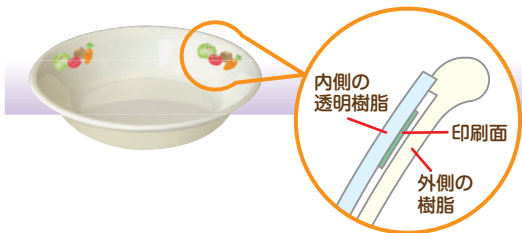

内側と外側の樹脂の間に印刷面があり
絵柄が剥がれたり色落ちしない構造になっています。

内側の樹脂が
ツルツルタイプです。

同じサイズ・価格で絵柄の違う
「フェアリーランド」もあります。

- **52765** 椀 OG-144W
  φ144×H59mm (510ml)
  ¥1,892 (税抜¥1,720)
- **52766** 椀 OG-127W
  φ127×H53mm (365ml)
  ¥1,639 (税抜¥1,490)
- **52767** 椀 OG-117W
  φ117×H47mm (260ml)
  ¥1,474 (税抜¥1,340)
- **52768** 椀 OG-107W
  φ107×H47mm (220ml)
  ¥1,419 (税抜¥1,290)
- **52769** 小皿 OG-99A
  φ99×H26mm (110ml)
  ¥1,298 (税抜¥1,180)