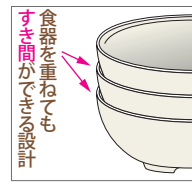

- こどもが使用しやすい形状で、食べきれるように考えた形状。
- シンプルな製品なので、製造コストが抑えられ安価に出来ました。

**重ねても安心設計**

すべての食器にすき間ができる設計

- ・水がたまらない
- ・食器どうしがくっつかない
- ・熱風保管庫で乾きやすい

**SUキャッチドスタックカップのポイント**

フチに指が固定され持ちやすい。

**52559**  
**SUキャッチドスタックカップ**  
**SU-7364**  
73×82×H64mm (140ml)  
¥528 (税抜¥480)