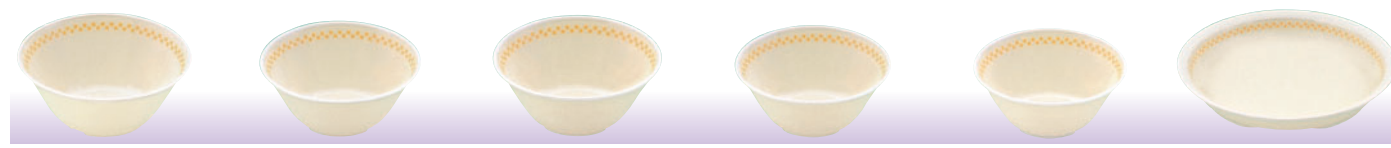

- **50591** ボール PNB-32E BL
  φ145×H61mm (520ml)
  ¥1,716 (税抜¥1,560)
- **50592** ボール PNB-31E BL
  φ140×H58mm (465ml)
  ¥1,617 (税抜¥1,470)
- **50593** ボール PNB-30E BL
  φ136×H57mm (415ml)
  ¥1,529 (税抜¥1,390)
- **50594** ボール PNB-28E BL
  φ128×H54mm (365ml)
  ¥1,430 (税抜¥1,300)
- **50595** ボール PNB-26E BL
  φ120×H50mm (290ml)
  ¥1,386 (税抜¥1,260)
- **50587** カレー皿 PNS-20E BL
  φ219×H36mm (830ml)
  ¥2,860 (税抜¥2,600)