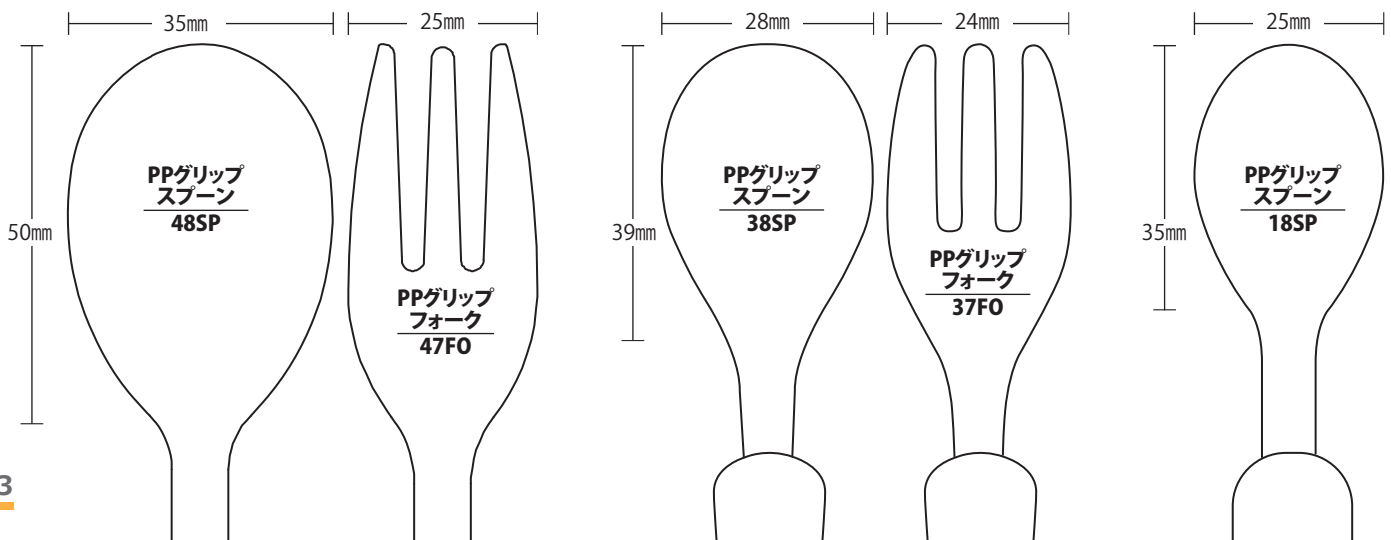

先端部形状(実物大)