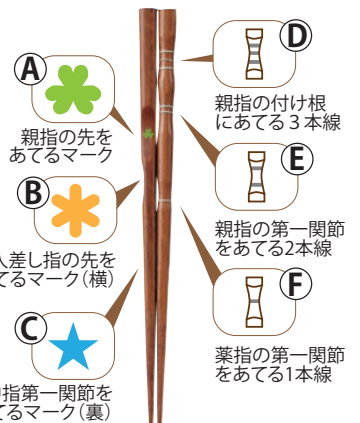

# トレーニング箸

【ご注意】食器洗淨器・乾燥機・電子レンジの使用はお避けください。

正しいお箸の持ち方が簡単に身につく。

印に合わせて指を置くだけで正しい持ち方が習慣づきます。

中指と人差し指をシリコン部に沿わせ両方の指先で箸を挟む。

親指の先をシリコン部の上部にあてる。

かわいいマークの付いた、くぼみのある特殊構造で、お子さまでも自然に無理なく身につけることができる矯正箸。早い時期から指先を動かすことにより知育にも役立ちます。