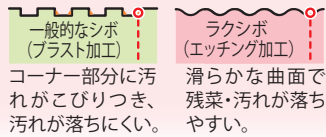

*E-エポカルの特長*安全で着色しない丈夫な食器

キズに強く、汚れが落ちやすい「ラクシボ」

食器の内側表面に特殊なシボ(凹凸)加工

<キズに強い>

<残菜・汚れが落ちやすい>

絵柄がはがれない印刷方法

絵柄は、二重成形(二層構造)の樹脂と樹脂の間に印刷するサンドイッチ構造になっています。そのため、絵柄のはがれや脱色がなく、美しさを長く保ちます。

PEN樹脂 E-エポカル もりのうち(盛り付け目安つき)

ひと目で量がわかりやすく、盛り付けのサポートをしてくれます。

ボール・椀9アイテムに上下2つの容量の目安柄がついています。

洗浄機・消毒保管庫OK

盛り付けと指導の例(PNB-30Eの場合)

上の目安(容量250ml)で200g 下の目安(容量150ml)で130g

もりつけしやすい!

りんごのマークがめじるし

この柄が入ります。

上 350ml
下 250ml

52374
椀 PNB-532E MNU
φ 144×H59mm (510ml)
¥1,771 (税抜¥1,610)

52369
ボール PNB-32E MNU
φ 145×H61mm (520ml)
¥1,738 (税抜¥1,580)

上 300ml
下 200ml

52375
椀 PNB-531E MNU
φ 139×H57mm (460ml)
¥1,705 (税抜¥1,550)

52370
ボール PNB-31E MNU
φ 140×H58mm (465ml)
¥1,661 (税抜¥1,510)

上 250ml
下 150ml

52376
椀 PNB-530E MNU
φ 135×H55mm (435ml)
¥1,606 (税抜¥1,460)

52371
ボール PNB-30E MNU
φ 136×H57mm (415ml)
¥1,551 (税抜¥1,410)

上 200ml
下 100ml

52377
椀 PNB-528E MNU
φ 127×H53mm (365ml)
¥1,518 (税抜¥1,380)

52372
ボール PNB-28E MNU
φ 128×H54mm (365ml)
¥1,452 (税抜¥1,320)

食器・食育

52373
ボール PNB-26E MNU
φ 120×H50mm (290ml)
¥1,419 (税抜¥1,290)

この柄が入ります。

52361
深皿 PNS-19E MNU
φ 200×H38mm (700ml)
¥2,453 (税抜¥2,230)

52366
深皿 PNS-15E MNU
φ 165×H36mm (450ml)
¥1,749 (税抜¥1,590)

この柄が入ります。

52365
深皿 PNS-17E MNU
φ 180×H39mm (580ml)
¥1,947 (税抜¥1,770)

52364
深皿 PNS-18E MNU
φ 190×H39mm (650ml)
¥2,299 (税抜¥2,090)

この柄が入ります。

52367
深皿 PNS-13E MNU
φ 130×H32mm (210ml)
¥1,408 (税抜¥1,280)

52362
菜皿 PNS-7E MNU
φ 180×H26mm
¥1,848 (税抜¥1,680)

52363
菜皿 PNS-5E MNU
φ 160×H25mm
¥1,661 (税抜¥1,510)

52378
うどん丼 PNB-39E MNU
φ 164×H64mm (770ml)
¥2,453 (税抜¥2,230)

52368
角仕切皿 PNS-23E MNU
210×170×H28mm
¥2,563 (税抜¥2,330)

NEW PEN樹脂 E-エポカル 汁椀

熱伝導が低いため、持っても熱くありません。強化磁器との組み合わせもおすすです。

洗浄機・消毒保管庫OK

① 椀 PNB-530E TUS
φ 135×H55mm (435ml)

② 椀 PNB-528E TUS
φ 127×H53mm (365ml)

③ 幼児椀 PNB-524E TUS
φ 117×H47mm (260ml)