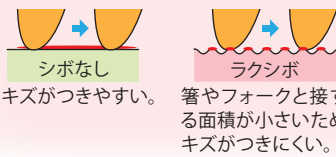

*E-エポカルの特長*安全で着色しない丈夫な食器

キズに強く、汚れが落ちやすい「ラクシボ」

食器の内側表面に特殊なシボ(凹凸)加工

<キズに強い>

<残菜・汚れが落ちやすい>