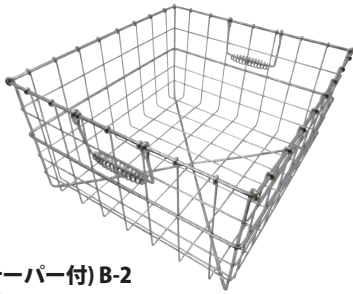

コーナー板が一枚成型で箸先が飛び出ず、汚れもたまりません。細部も丸く引っ掛かりがなく安全です。

61404
18-8ステンレス箸かご (大)
ASK184L-ST
内寸: 240×93×H58mm
外寸: 253×120×H72mm
¥9,515 (税抜¥8,650)

61407
18-8ステンレス箸かご (小)
ASK184S-ST
内寸: 200×93×H58mm
外寸: 213×120×H72mm
¥8,965 (税抜¥8,150)

61408
18-8ステンレススプーンかご
ASK184P-ST
内寸: 165×93×H58mm
外寸: 178×120×H72mm
¥7,865 (税抜¥7,150)

収納可能サイズ
19.0~23.0cm

収納可能サイズ
16.0~19.0cm

収納可能サイズ
~16.0cm

食器消毒保管庫用かご

18-8ステンレス製で丈夫で長持ち。