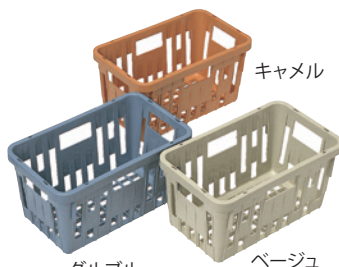

キャメル

ダルブルー

ベージュ

仕切

食器同士ぶつかり合いによる割れを防ぎます。仕切りの位置は自由に変えられます。

SKラック仕切 SKS-150 10枚セット

コード	価格(税抜)
51690	¥10,890 (¥9,900)

■材質: ポリプロピレン

色をご指定下さい

- キャメル
- ダルブルー
- ベージュ

51694
SKラック食器かご PSK-150
サイズ: 375×225×H200mm
内寸(底面): 302×150×H188mm
重量: 700g
¥6,809 (税抜¥6,190)

ネームプレート
分類に便利です。