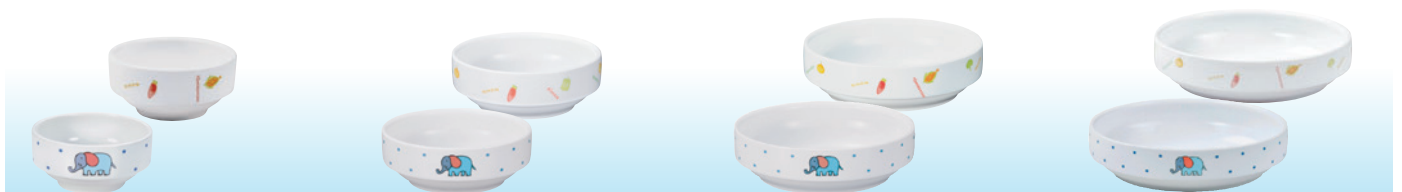

**52085 ぞうさん**  
**52115 やさい**  
マグカップ15  
φ73×H73mm (220ml)  
¥1,738 (税抜¥1,580)

**子どもでもラク~にすくえるES食器**  
**すくいやすく、洗いやすい。**

ポイント①  
まる~くなった  
返しですくいやすい

ポイント②  
なめらか曲線で汚れ  
がたまりにくく洗いやすい

スタッキングOK!

使い方はここだよ↓

**52074 ぞうさん**  
**52130 やさい**  
イーゼースクープES-90 48  
φ90×H45mm (170ml)  
¥1,881 (税抜¥1,710)

**52080 ぞうさん**  
**52128 やさい**  
イーゼースクープES-115 46  
φ115×H42mm (290ml)  
¥2,035 (税抜¥1,850)

**52099 ぞうさん**  
**52129 やさい**  
イーゼースクープES-145 47  
φ145×H42mm (470ml)  
¥2,739 (税抜¥2,490)

**52124 ぞうさん**  
**52131 やさい**  
イーゼースクープES-170 60  
φ168×H42mm (670ml)  
¥3,201 (税抜¥2,910)