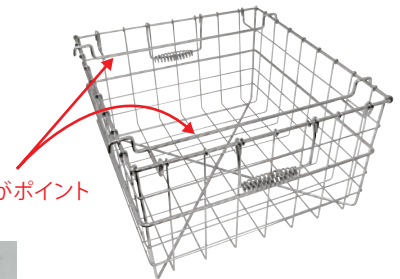

スタッキングできる食器カゴ

スタッキングバーを内側に倒すと、食器を入れたまま重ねられます。食器が入っていない時は、スタッキングバーを外側に倒すと、コンパクトに収納できます。

このバーがポイント

2808 18-8 スタッキング食器カゴ B型 B-2中
サイズ: 395×360×H205mm
¥10,560 (税抜¥9,600)

2807 18-8 食器籠B型 (テーパー付) B-2
サイズ: 390×360×H200mm
¥7,040 (税抜¥6,400)

強化磁器等に付着しがちなメタルマークや破損の防止に大きな効果!

熱風消毒保管庫での繰り返し使用にも十分耐えられます。

使用例
φ128・136・180mmの食器 各35枚

ネームスペース
使用内容を油性ペンで書き込みやすい形状になっています。

しっかりと組み合う
積安定感のある
スタッキングです。

使用例
φ130・136・165mmの食器 各35枚

ステンレスコゴと同じサイズです。