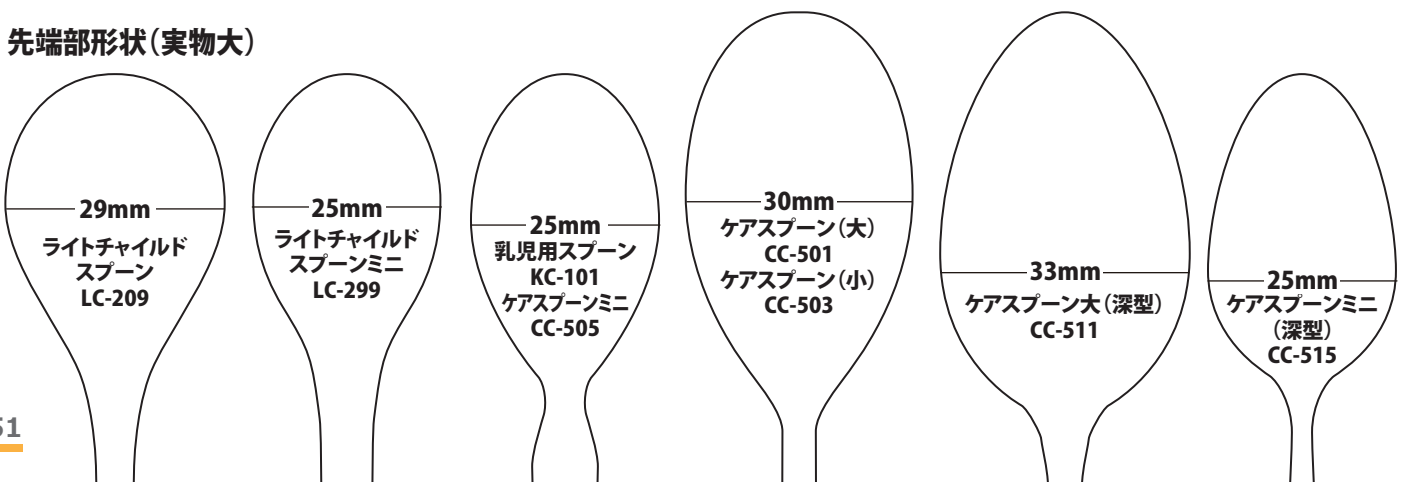

### 先端部形状(実物大)

左右非対称

食べやすさを素直に見つめたカタチ。

食べこぼさないデザイン。

切り口もきれいな食べるためのデザイン。

刺せてすぐ食べるデザイン。

ソフトスプーン (EB-1973)

コード	品番	サイズ	価格(税抜)
61382	CUT-01 (大)	170mm・幅33mm	¥1,870 (¥1,700)
62059	CUT-02 (小)	135mm・幅25mm	¥1,320 (¥1,200)
61383	CUT-L02 (幼児用)	150mm・幅25mm	